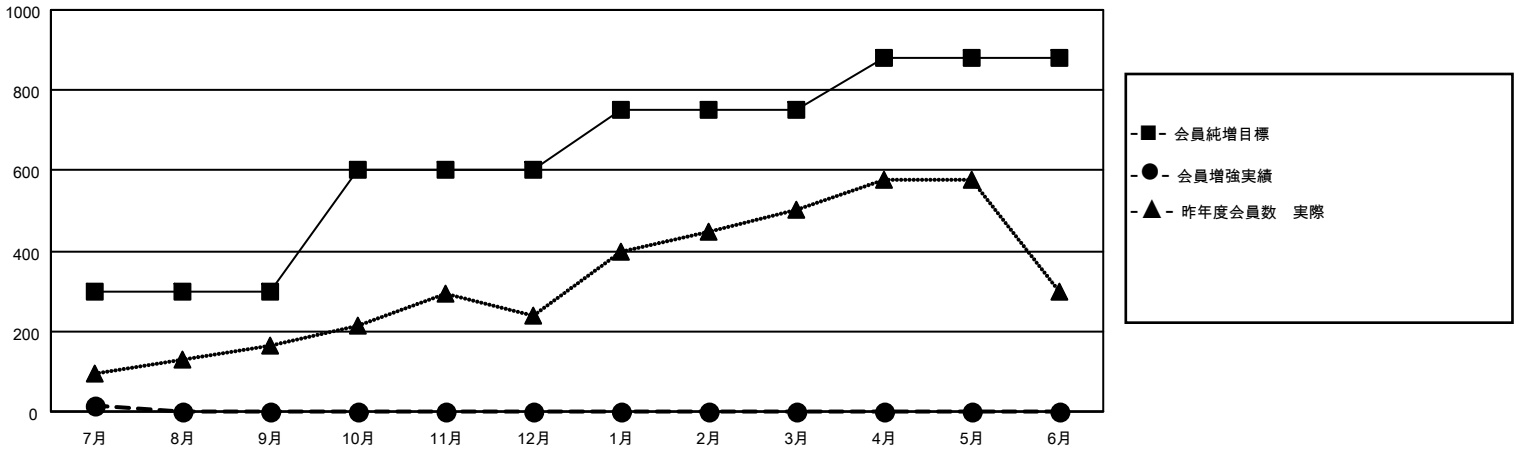

MONTHLY MEMBERSHIP PROGRESS REPORT

地域 JAPAN

District 335 B

Results as of: 7/31/2020

クラブ			
結果：2020-2021			
四半期	新クラブ目標	新クラブ	解散クラブ
7月/8月/9月	0	0	0
10月/11月/12月	0	0	0
1月/2月/3月	0	0	0
4月/5月/6月	1	0	0

名			
結果：2020-2021			
四半期	会員純増目標	会員増強実績	退会者(転籍を含む)実際
7月/8月/9月	300	92	72
10月/11月/12月	300	0	0
1月/2月/3月	150	0	0
4月/5月/6月	130	0	0

新クラブ目標及び実績累計

会員目標及び実績累計

解散クラブ: 0	44 CLUBS OF 160 一名以上の新会員を登録	男女別	
退会者		男性	4,789 (70.31%)
物故会員 4	会員累計データを見るには、ここをクリック	女性	2,022 (29.69%)
クラブ解散 0		世帯主/家族会員合計	3,231
その他 67		国際会費半額の家族会員	1,778
合計 71			