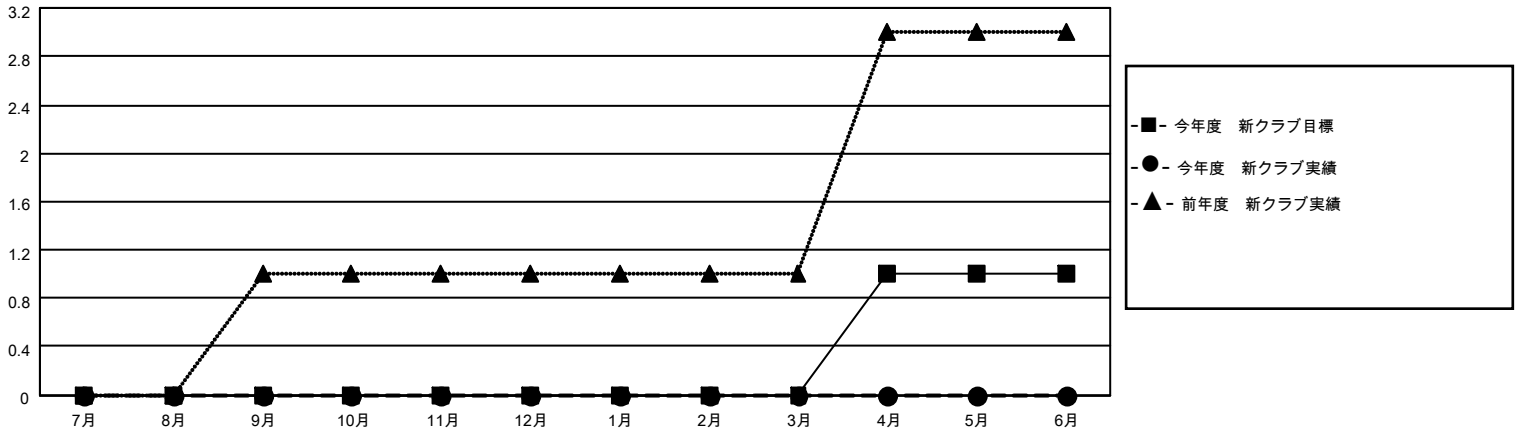

MONTHLY MEMBERSHIP PROGRESS REPORT

地域 JAPAN

District 335 B

Results as of: 7/31/2020

クラブ			
結果：2020-2021			
四半期	新クラブ目標	新クラブ	解散クラブ
7月/8月/9月	0	0	0
10月/11月/12月	0	0	0
1月/2月/3月	0	0	0
4月/5月/6月	1	0	0

名			
結果：2020-2021			
四半期	会員純増目標	会員増強実績	退会者(転籍を含む)実際
7月/8月/9月	300	92	72
10月/11月/12月	300	0	0
1月/2月/3月	150	0	0
4月/5月/6月	130	0	0

新クラブ目標及び実績累計

会員目標及び実績累計

解散クラブ: 0	44 CLUBS OF 160 一名以上の新会員を登録	男女別	
退会者		男性	4,789 (70.31%)
物故会員 4	会員累計データを見るには、ここをクリック	女性	2,022 (29.69%)
クラブ解散 0		世帯主/家族会員合計	3,231
その他 67		国際会費半額の家族会員	1,778
合計 71			